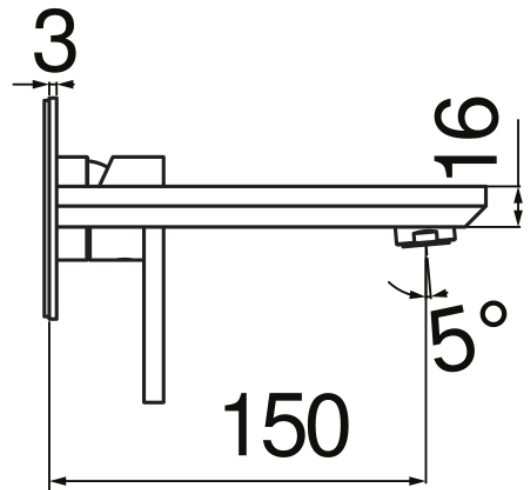

SPECIFICHE

Parte esterna monocomando a parete

Chrome

Aeratore anticalcare M 24 x 1

Lunghezza bocca 150 mm

Senza scarico

Limitatore di portata con freno al 50%

Imballo: 41 x 21 x 7 cm / 0,006027 m<sup>3</sup> / 2,1 kg

DIAGRAMMA DI PORTATA: ACQUA CALDA/FREDDA

DIAGRAMMA DI PORTATA: ACQUA MISCELATA